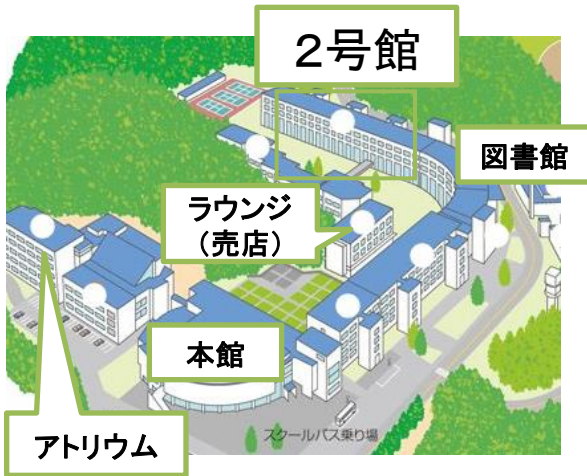

上浦研(プロトコンピューティング研究室・2号館3階2312室)への行き方

連絡先:kamiura[at]mail.dendai.ac.jp

2号館

①ラウンジ(売店)近くから見た2号館

②図書館左手の階段をのぼる

③守衛室・ATMの近くにある
ガラス扉付きの階段をのぼる

④3階女子トイレを左に曲がり
廊下の奥の鉄扉へ

⑤[到着]
鉄扉の奥にいくつかの研究室
がならんでおり, 廊下中ほどの
左手側に上浦研(プロトコン
ピューティング研究室)があります.